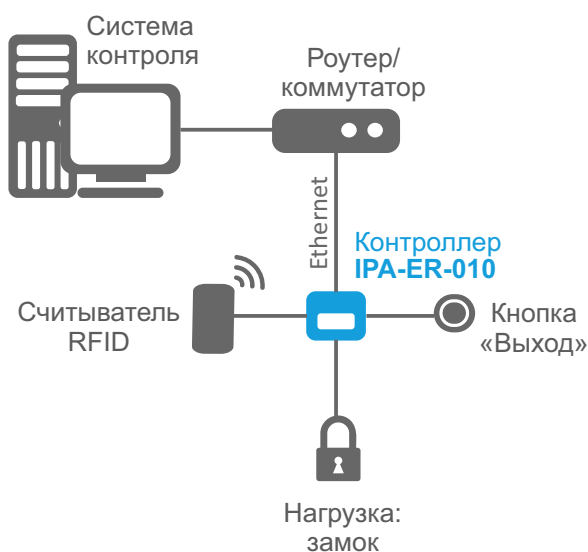

Контроллеры IPA-ER-010, IPA-ER-011 — устройства для управления доступом в рамках услуги «СКУД для Умного ЖК» в составе системы контроля и управления доступом.

Функционал СКУД

Устройства предназначены для предоставления автономного доступа через управление электромагнитным замком. Решение о предоставлении доступа может приниматься по RFID-ключу, нажатию кнопки «Выход», команде из веб-интерфейса и API-команде.

Для получения RFID-ключей к контроллерам могут подключаться считыватели с интерфейсом Wiegand-58, 42, 40, 37, 34, 26. Устройства локально хранят до 6000 7-байтовых ключей и журнал на 10000 событий.

Форм-фактор

Устройства выполнены в пластиковом корпусе с возможностью крепления на DIN-рейку.

IPA-ER-010

IPA-ER-011

Технические характеристики

	IPA-ER-010	IPA-ER-011
RAM	128 МБ	
Flash	32 МБ	
ОС	Linux	
Интерфейс Ethernet	10/100BASE-T	
Типы подключений	Статический IP, DHCP	
Силовые выходы реле с контактами: COM, N.O., N.C.	1	2
Выходы реле дискретные на малые нагрузки	1	2
Входы дискретные типа «сухой контакт»	2	4
Интерфейс Wiegand	1	2
Дискретный вход пожарной сигнализации	1	
Дискретный вход для подключения внешнего датчика вскрытия	1	
Интерфейс 1-Wire	1	2
Сетевые протоколы	SSH, NTP, ICMP, ARP, DNS, FTP, TFTP, HTTP(S)	
Индикация	питание, состояние устройства, прием и передача данных, состояние реле, состояние дискретных выходов	

Схема применения

Информация для заказа

Наименование	Описание
IPA-ER-010	Контроллер IPA-ER-010, 1 порт Ethernet 10/100BASE-T (RJ-45), 1 перекидное реле, 2 дискретных входа, 12 В
IPA-ER-011	Контроллер IPA-ER-011, 1 порт Ethernet 10/100BASE-T (RJ-45), 2 перекидных реле, 4 дискретных входа, 12 В