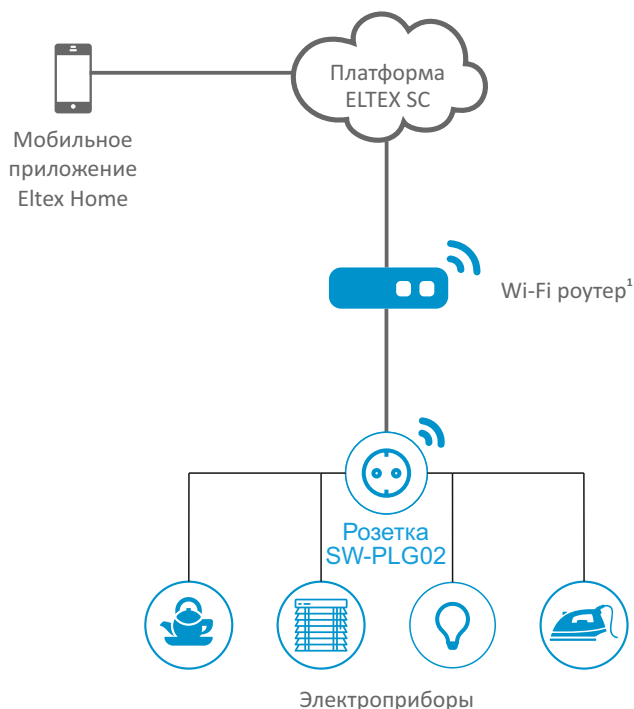

- Удаленное управление электроприборами
- Работа в сценариях автоматизации

SW-PLG02 — устройство для удаленного управления бытовыми приборами и источниками освещения суммарной мощностью до 3 кВт. Розетка включается и выключается по команде со смартфона и может функционировать в качестве исполнительного элемента в сценариях умного дома.

SW-PLG02 фиксирует параметры напряжения, силы тока, мощности и позволяет получать доступ к информации об энергопотреблении в любой момент времени.

Умный дом Eltex

SW-PLG02 — часть экосистемы умного дома Eltex, основанной на облачной платформе Eltex SC (Eltex Smart Cloud). Пользователь управляет умными устройствами и датчиками через хаб умного дома с помощью мобильного устройства на базе iOS или Android с установленным приложением Eltex Home. Его можно скачать в App Store и Google Play или по QR-коду ниже. Также приложение доступно в магазинах Rstore и Huawei AppGallery.

SW-PLG02 относится к сервису «Управление» умного дома Eltex.

Технические характеристики

Основные параметры

Беспроводная сеть	IEEE 802.11 b/g/n 2.4 ГГц
Входное напряжение	230 В
Тип подключения	тип вилки F
Максимальная нагрузка	3000 Вт
Габариты (Ш × В × Г)	51,4 × 51,6 × 85,1 мм
Масса	0,078 кг
Степень защиты	IP30

Схема применения

Сценарии использования

В приложении Eltex Home есть возможность создавать цепочки условий для совместной работы умных устройств Wi-Fi и датчиков Z-Wave. Например, с помощью розетки SW-PLG02 можно реализовать сценарии: